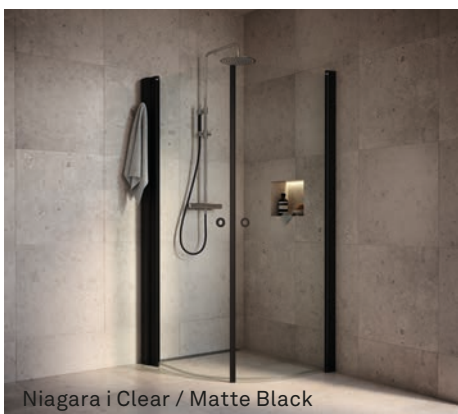

I paketet ingår Pile – den smarta duschförvaringen som smälter samman med duschväggen. Pile finns i samma finishar som duschväggen och har fem steglöst flyttbara hyllplan.

Takduschen Mist med Mora Technology Inside™ finns i helkromad variant med 3-funktionshanddusch samt i variant med stavhanddusch med detaljer i krom, matt svart eller matt vitt.

Pile och Mist i Polished

Angel i Smoke / Matte Black

Angel i Clear / Matte White

Angel i Streak / Polished

Vik in mot väggen

Niagara i Clear / Matte Black

Niagara i Clear / Brushed

Se mer på inr.se/kampanjer eller skanna koden. Kampanjen gäller till och med 31 augusti 2024.

MÖBELPAKET 01

Viskan Grip 60 i Premium White med tvättställ i porslin.

Grepplista i aluminium.

Spegelskåp Stage 60 med belysning och eluttag.

Pris
12 990:-

Ord. pris.
22 970:-

Art. nr
226055

15 års garanti
Svensktillverkat
TX Top Extreme™

MÖBELPAKET 02

Viskan Solid 60 i Premium White med tvättställ i porslin.

Handtag Add i Polished.

Spegelskåp Stage 60 med belysning och eluttag.

Pris
12 990:-

Ord. pris
21 850:-

Art. nr 226057

15 års garanti
Svensktillverkat
TX Top Extreme™