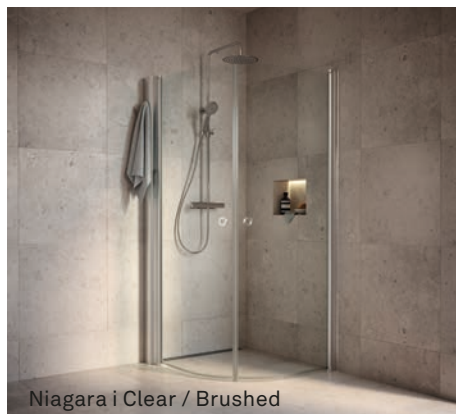

I paketet ingår Pile – den smarta duschförvaringen som smälter samman med duschväggen. Pile finns i samma finishar som duschväggen och har fem steglöst flyttbara hyllplan.

Takduschen Mist med Mora Technology Inside™ finns i helkromad variant med 3-funktionshanddusch samt i variant med stavhanddusch med detaljer i krom, matt svart eller matt vitt.

Pile och Mist i Polished

Angel i Smoke / Matte Black

Angel i Clear / Matte White

Angel i Streak / Polished

Vik in mot väggen

Niagara i Clear / Matte Black

Niagara i Clear / Brushed

Se mer på inr.se/kampanjer eller skanna koden. Kampanjen gäller till och med 31 augusti 2024.

MÖBELPAKET 01

Viskan Grip 60 i Premium White med tvättställ i porslin.

Grepplista i aluminium.

Spegelskåp Stage 60 med belysning och eluttag.

Pris
12 990:-

Ord. pris.
22 970:-

Art. nr
226055

15 års garanti
Svensktillverkat
TX Top Extreme™

MÖBELPAKET 02

Viskan Solid 60 i Premium White med tvättställ i porslin.

Handtag Add i Polished.

Spegelskåp Stage 60 med belysning och eluttag.

Pris
12 990:-

Ord. pris
21 850:-

Art. nr 226057

15 års garanti
Svensktillverkat
TX Top Extreme™