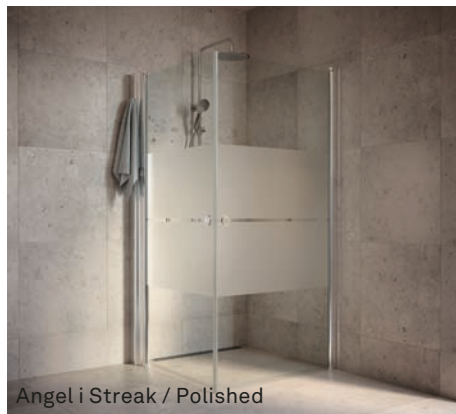

Vik in mot väggen